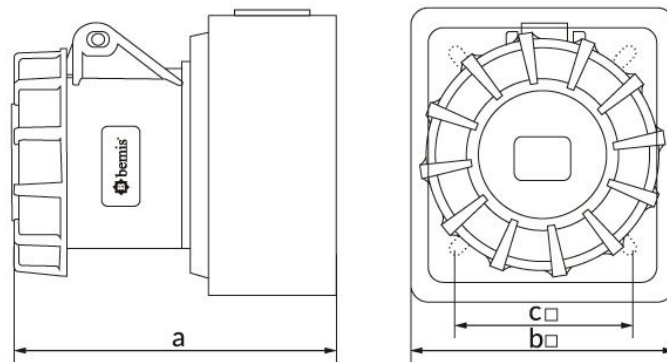

Код продукта

BC1-3102-7510

Настенная розетка

Категория: 2x32 А, 24 В (2-полюсный)

Технические характеристики

АМПЕР	32А
ПОЛЮС	2Р
НАПРЯЖЕНИЕ	24 В
HERTZ	50 Гц — 60 Гц
КЛАСС ЗАЩИТЫ IP	IP67
ПРОВОДЯЩИЙ МАТЕРИАЛ	58 год н. э.
МАТЕРИАЛ КОРПУСА	Полиамид 6
ГРАМ	299
КОЛИЧЕСТВО В УПАКОВКЕ	4
КОЛИЧЕСТВО КОРОБОК	72

Сертификаты качества

BC1-3102-7510

Технический чертеж

Ölçüler / Dimensions (mm)		
a	113	e
b□	95	f
c□	55	g
d		h