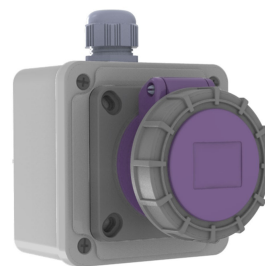

Код продукта

BC1-3102-7510

Настенная розетка

Категория: 2x32 А, 24 В (2-полюсный)

Технические характеристики

АМПЕР	32А
ПОЛЮС	2Р
НАПРЯЖЕНИЕ	24 В
HERTZ	50 Гц — 60 Гц
КЛАСС ЗАЩИТЫ IP	IP67
ПРОВОДЯЩИЙ МАТЕРИАЛ	58 год н. э.
МАТЕРИАЛ КОРПУСА	Полиамид 6
ГРАМ	299
КОЛИЧЕСТВО В УПАКОВКЕ	4
КОЛИЧЕСТВО КОРОБОК	72