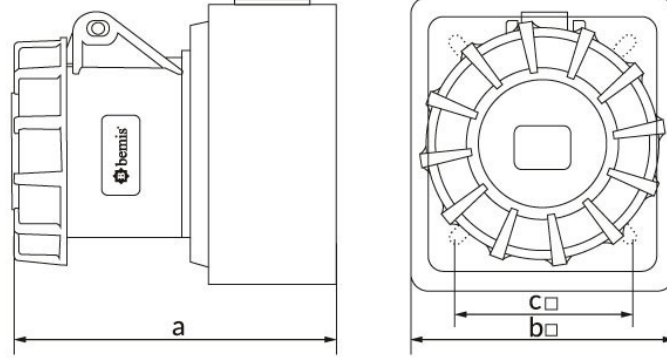

Ürün Kodu

**BC1-3102-7510****Duvar Priz**

Kategori: 2x32A 24V (2P)

**Teknik Özellikler**

AMPER	32A
KUTUP	2P
GERILIM	24V
HERTZ	50Hz - 60Hz
IP SINIFI	IP67
İLETKEN MALZEMESİ	MS 58
GÖVDE MALZEMESİ	Polyamid 6
GRAM	299
KUTU ADET	4
KOLI ADET	72

**Kalite Belgeleri**

**BC1-3102-7510****Teknik Çizim**

Ölçüler / Dimensions (mm)		
a	113	e
b□	95	f
c□	55	g
d		h