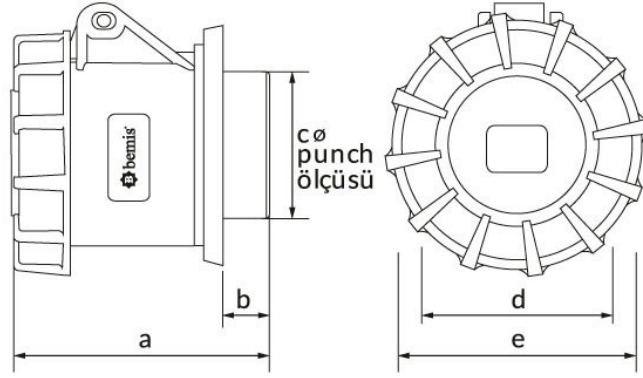

Ürün Kodu

**BC1-3102-7414****Makine Priz (Tek Parça)**

Kategori: 2x32A 24V (2P)

**Teknik Özellikler**

AMPER	32A
KUTUP	2P
GERILIM	24V
HERTZ	50Hz - 60Hz
IP SINIFI	IP67
İLETKEN MALZEMESİ	MS 58
GÖVDE MALZEMESİ	Polyamid 6
GRAM	127
KUTU ADET	8
KOLI ADET	144

**Kalite Belgeleri**

**BC1-3102-7414****Teknik Çizim**

Ölçüler / Dimensions (mm)			
a	77	e	55
b	30	f	
c ø	50	g	
d	45	h	