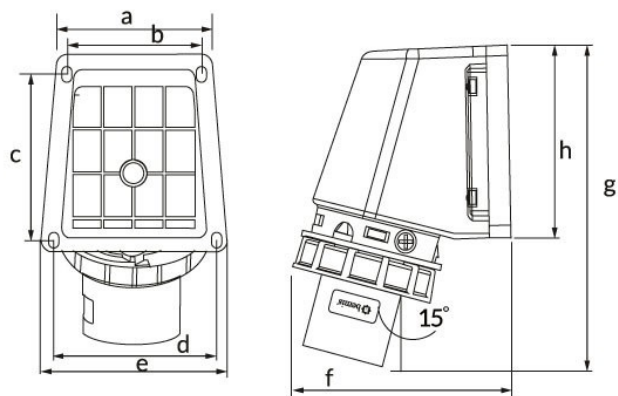

## Настенная вилка с углом наклона 90°

Категория: 2x32 А, 24 В (2-полюсный)

### Сертификаты качества

**BC1-3102-7236****Технический чертеж**

Ölçüler / Dimensions (mm)			
a	78	e	87
b	64	f	102
c	76	g	150
d	78	h	87