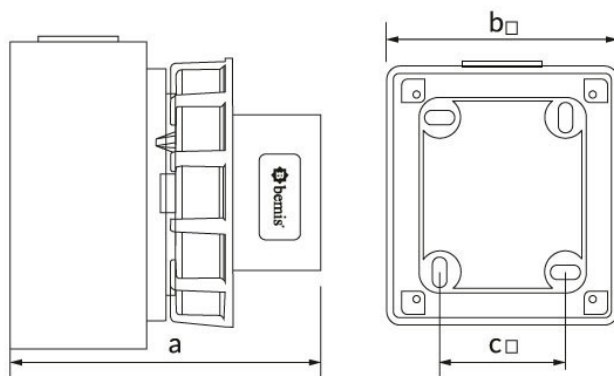

Код продукта

BC1-3102-7210**Настенная розетка**

Категория: 2x32 А, 24 В (2-полюсный)

**Технические характеристики**

АМПЕР	32А
ПОЛЮС	2Р
НАПРЯЖЕНИЕ	24 В
HERTZ	50 Гц — 60 Гц
КЛАСС ЗАЩИТЫ IP	IP67
ПРОВОДЯЩИЙ МАТЕРИАЛ	58 год н. э.
МАТЕРИАЛ КОРПУСА	Полиамид 6
ГРАМ	155
КОЛИЧЕСТВО В УПАКОВКЕ	4
КОЛИЧЕСТВО КОРОБОК	72

Сертификаты качества

BC1-3102-7210**Технический чертеж**

Ölçüler / Dimensions (mm)			
a	99	e	
b□	95	f	
c□	55	g	
d		h	