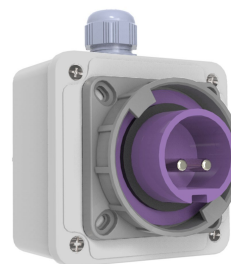

Код продукта

BC1-3102-7210**Настенная розетка**

Категория: 2x32 А, 24 В (2-полюсный)

**Технические характеристики**

АМПЕР	32А
ПОЛЮС	2Р
НАПРЯЖЕНИЕ	24 В
HERTZ	50 Гц — 60 Гц
КЛАСС ЗАЩИТЫ IP	IP67
ПРОВОДЯЩИЙ МАТЕРИАЛ	58 год н. э.
МАТЕРИАЛ КОРПУСА	Полиамид 6
ГРАМ	155
КОЛИЧЕСТВО В УПАКОВКЕ	4
КОЛИЧЕСТВО КОРОБОК	72