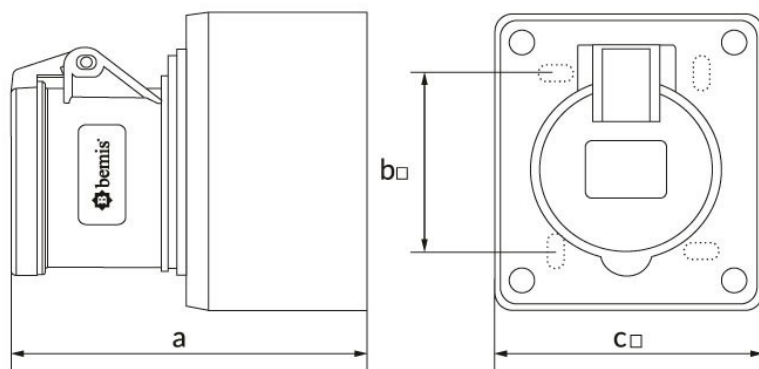

Код продукта

**BC1-3102-2510****Настенная розетка**

Категория: 2x32 А, 24 В (2-полюсный)

**Технические характеристики**

АМПЕР	32А
ПОЛЮС	2Р
НАПРЯЖЕНИЕ	24 В
HERTZ	50 Гц — 60 Гц
КЛАСС ЗАЩИТЫ IP	IP44
ПРОВОДЯЩИЙ МАТЕРИАЛ	58 год н. э.
МАТЕРИАЛ КОРПУСА	Полиамид 6
ГРАМ	187
КОЛИЧЕСТВО В УПАКОВКЕ	6
КОЛИЧЕСТВО КОРОБОК	108

## Технический чертеж

Ölçüler / Dimensions (mm)			
a	82	e	
b□	60	f	
c□	80	g	
d		h	