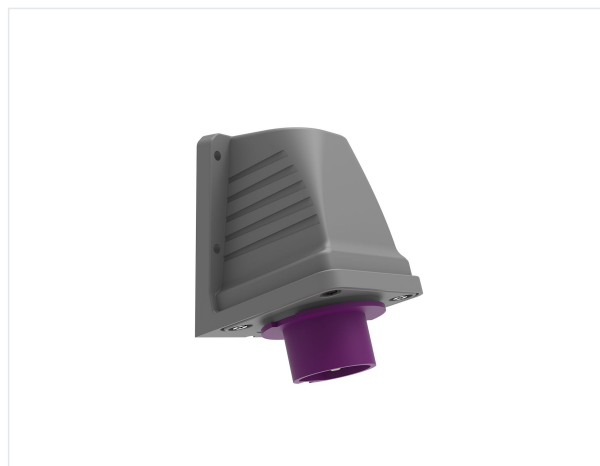

Код продукта

BC1-3102-2236

Настенная вилка с углом наклона 90°

Категория: 2x32 А, 24 В (2-полюсный)

Технические характеристики

АМПЕР	32А
ПОЛЮС	2Р
НАПРЯЖЕНИЕ	24 В
HERTZ	50 Гц — 60 Гц
КЛАСС ЗАЩИТЫ IP	IP44
ПРОВОДЯЩИЙ МАТЕРИАЛ	58 год н. э.
МАТЕРИАЛ КОРПУСА	Полиамид 6
ГРАМ	196
КОЛИЧЕСТВО В УПАКОВКЕ	6
КОЛИЧЕСТВО КОРОБОК	72