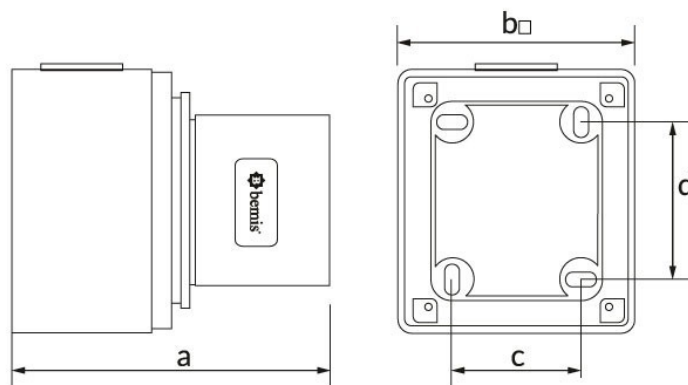

Код продукта

BC1-3102-2210**Настенная розетка**

Категория: 2x32 А, 24 В (2-полюсный)

**Технические характеристики**

АМПЕР	32А
ПОЛЮС	2Р
НАПРЯЖЕНИЕ	24 В
HERTZ	50 Гц — 60 Гц
КЛАСС ЗАЩИТЫ IP	IP44
ПРОВОДЯЩИЙ МАТЕРИАЛ	58 год н. э.
МАТЕРИАЛ КОРПУСА	Полиамид 6
ГРАМ	152
КОЛИЧЕСТВО В УПАКОВКЕ	6
КОЛИЧЕСТВО КОРОБОК	108

Сертификаты качества

BC1-3102-2210**Технический чертеж**

Ölçüler / Dimensions (mm)		
a	72,5	e
b	80	f
c	60	g
d	60	h