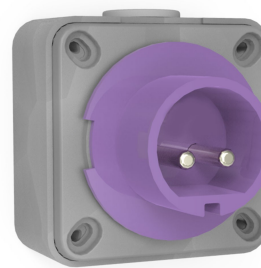

Код продукта

BC1-3102-2210**Настенная розетка**

Категория: 2x32 А, 24 В (2-полюсный)

**Технические характеристики**

АМПЕР	32А
ПОЛЮС	2Р
НАПРЯЖЕНИЕ	24 В
HERTZ	50 Гц — 60 Гц
КЛАСС ЗАЩИТЫ IP	IP44
ПРОВОДЯЩИЙ МАТЕРИАЛ	58 год н. э.
МАТЕРИАЛ КОРПУСА	Полиамид 6
ГРАМ	152
КОЛИЧЕСТВО В УПАКОВКЕ	6
КОЛИЧЕСТВО КОРОБОК	108

Сертификаты качества

BC1-3102-2210**Технический чертеж**

Ölçüler / Dimensions (mm)		
a	72,5	e
b	80	f
c	60	g
d	60	h