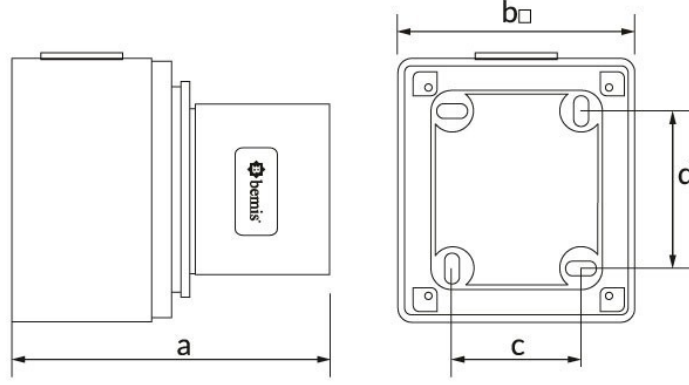

Ürün Kodu

BC1-3102-2210**Duvar Fiş**

Kategori: 2x32A 24V (2P)

**Teknik Özellikler**

AMPER	32A
KUTUP	2P
GERILIM	24V
HERTZ	50Hz - 60Hz
IP SINIFI	IP44
İLETKEN MALZEMESİ	MS 58
GÖVDE MALZEMESİ	Polyamid 6
GRAM	152
KUTU ADET	6
KOLI ADET	108

Kalite Belgeleri

BC1-3102-2210**Teknik Çizim**

Ölçüler / Dimensions (mm)		
a	72,5	e
b	80	f
c	60	g
d	60	h