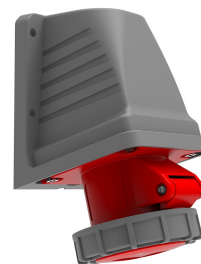

Код продукта

BC1-1505-7535

Настенная розетка с углом наклона 90°

Категория: 5×16 А (ЗР+Е+N) 6 ч

Технические характеристики

АМПЕР	5/16А
ПОЛЮС	ЗР+Е+N
НАПРЯЖЕНИЕ	380 В-450 В
SAAT YÖNÜ	6h
HERTZ	50 Гц — 60 Гц
КЛАСС ЗАЩИТЫ IP	IP67
ПРОВОДЯЩИЙ МАТЕРИАЛ	58 год н. э.
МАТЕРИАЛ КОРПУСА	Полиамид 6
ГРАМ	155
КОЛИЧЕСТВО В УПАКОВКЕ	3
КОЛИЧЕСТВО КОРОБОК	54