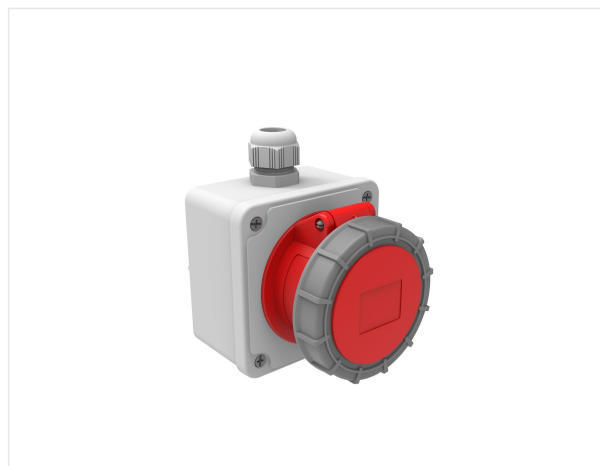

Код продукта

BC1-1505-7510**Настенная розетка**

Категория: 5×16 А (3Р+Е+N) 6 ч

**Технические характеристики**

АМПЕР	5/16А
ПОЛЮС	3Р+Е+N
НАПРЯЖЕНИЕ	380 В-450 В
SAAT YÖNÜ	6h
HERTZ	50 Гц — 60 Гц
КЛАСС ЗАЩИТЫ IP	IP67
ПРОВОДЯЩИЙ МАТЕРИАЛ	58 год н. э.
МАТЕРИАЛ КОРПУСА	Полиамид 6
ГРАМ	155
КОЛИЧЕСТВО В УПАКОВКЕ	4
КОЛИЧЕСТВО КОРОБОК	72