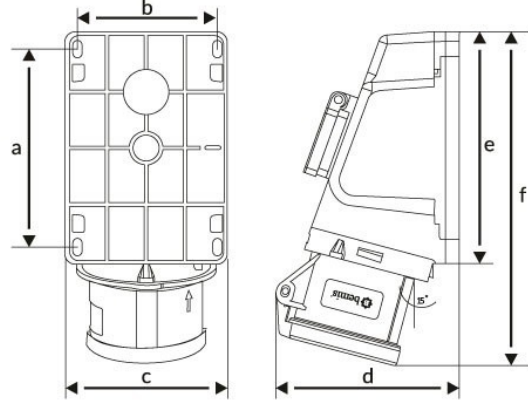

Ürün Kodu

BC1-1505-2537**90° E ik Pano Prizli Duvar Priz**

Kategori: 5x16A (3P+E+N) 6h

**Teknik Özellikler**

AMPER	5/16A
KUTUP	3P+E+N
GER L M	380V-450V
SAAT YÖNÜ	6h
HERTZ	50Hz - 60Hz
IP SINIFI	IP44
LETKEN MALZEMES	MS 58
GÖVDE MALZEMES	Polyamid 6
GRAM	155
KUTU ADET	3
KOL ADET	36

Kalite Belgeleri

BC1-1505-2537**Teknik Çizim**

Ölçüler / Dimensions (mm)			
a	78	e	87
b	64	f	96
c	79	g	
d	78	h	