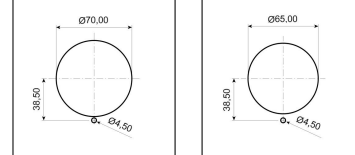

CEE NORM SOMUNLU PANO FİŞ ve PRİZLER İÇİN
UYGULANACAK PUNCH DELİK ÖLÇÜLERİ