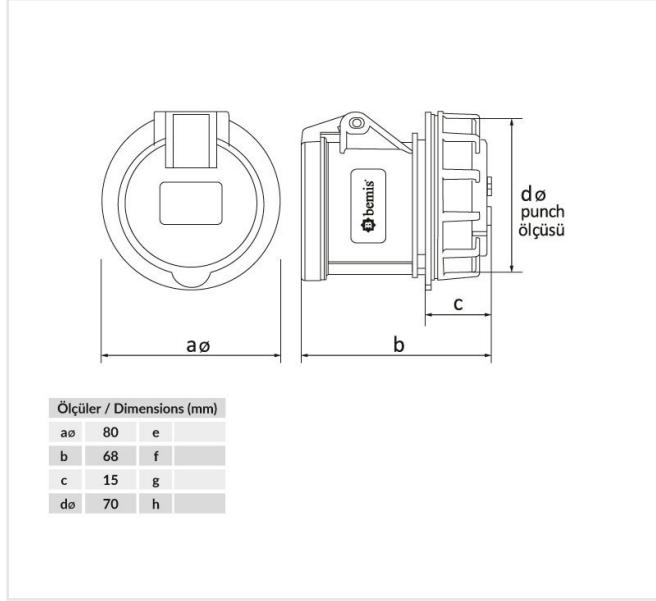

BC1-1505-2440

Teknik Çizim