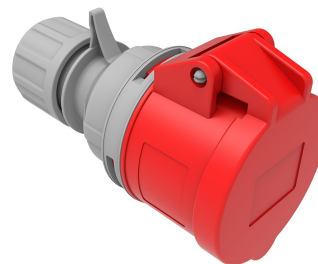

Код продукта

BC1-1505-2312**Удлинитель**

Категория: 5×16 А (ЗР+Е+N) 6 ч

**Технические характеристики**

АМПЕР	5/16А
ПОЛЮС	ЗР+Е+N
НАПРЯЖЕНИЕ	380 В-450 В
SAAT YÖNÜ	6h
HERTZ	50 Гц — 60 Гц
КЛАСС ЗАЩИТЫ IP	IP44
ПРОВОДЯЩИЙ МАТЕРИАЛ	58 год н. э.
МАТЕРИАЛ КОРПУСА	Полиамид 6
ГРАМ	209,6
КОЛИЧЕСТВО В УПАКОВКЕ	8
КОЛИЧЕСТВО КОРОБОК	144