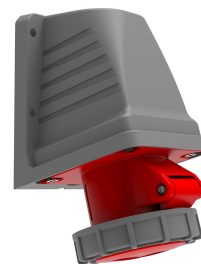

## Настенная розетка с углом наклона 90°

Категория: 4×16 А (3 фазы + заземление) 6 ч

### Технические характеристики

АМПЕР	4/16А
ПОЛЮС	3Р+Е
НАПРЯЖЕНИЕ	380 В-450 В
SAAT YÖNÜ	6h
HERTZ	50 Гц — 60 Гц
КЛАСС ЗАЩИТЫ IP	IP67
ПРОВОДЯЩИЙ МАТЕРИАЛ	58 год н. э.
МАТЕРИАЛ КОРПУСА	Полиамид 6
ГРАМ	284,1
КОЛИЧЕСТВО В УПАКОВКЕ	3
КОЛИЧЕСТВО КОРОБОК	54