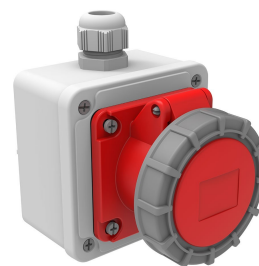

# BC1-1504-7510

## Технические характеристики

АМПЕР	4/16А
ПОЛЮС	3Р+Е
НАПРЯЖЕНИЕ	380 В-450 В
SAAT YÖNÜ	6h
HERTZ	50 Гц — 60 Гц
КЛАСС ЗАЩИТЫ IP	IP67
ПРОВОДЯЩИЙ МАТЕРИАЛ	58 год н. э.
МАТЕРИАЛ КОРПУСА	Полиамид 6
ГРАМ	155
КОЛИЧЕСТВО В УПАКОВКЕ	4
КОЛИЧЕСТВО КОРОБОК	72