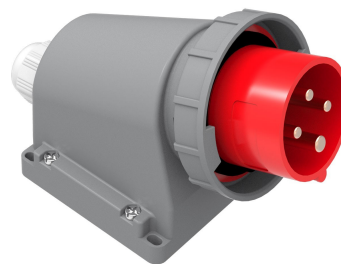

Код продукта

BC1-1504-7236

Настенная вилка с углом наклона 90°

Категория: 4×16 А (3 фазы + заземление) 6 ч

Технические характеристики

АМПЕР	4/16А
ПОЛЮС	3Р+Е
НАПРЯЖЕНИЕ	380 В-450 В
SAAT YÖNÜ	6h
HERTZ	50 Гц — 60 Гц
КЛАСС ЗАЩИТЫ IP	IP67
ПРОВОДЯЩИЙ МАТЕРИАЛ	58 год н. э.
МАТЕРИАЛ КОРПУСА	Полиамид 6
ГРАМ	282
КОЛИЧЕСТВО В УПАКОВКЕ	3
КОЛИЧЕСТВО КОРОБОК	54