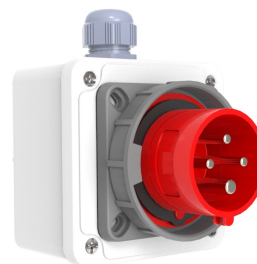

Код продукта

BC1-1504-7210

Настенная розетка

Категория: 4×16 А (3 фазы + заземление) 6 ч

Технические характеристики

АМПЕР	4/16А
ПОЛЮС	3Р+Е
НАПРЯЖЕНИЕ	380 В-450 В
SAAT YÖNÜ	6h
HERTZ	50 Гц — 60 Гц
КЛАСС ЗАЩИТЫ IP	IP67
ПРОВОДЯЩИЙ МАТЕРИАЛ	58 год н. э.
МАТЕРИАЛ КОРПУСА	Полиамид 6
ГРАМ	281
КОЛИЧЕСТВО В УПАКОВКЕ	4
КОЛИЧЕСТВО КОРОБОК	72