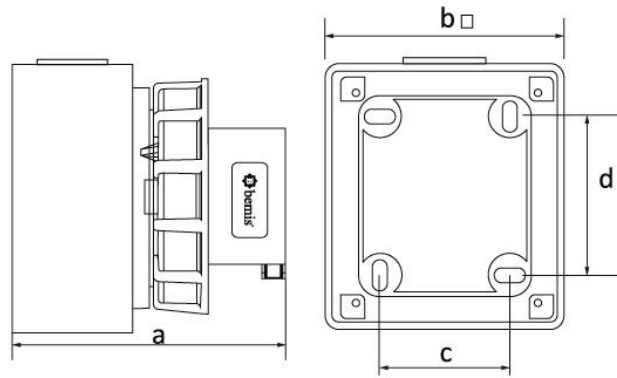

Код продукта

BC1-1504-7210

Настенная розетка

Категория: 4×16 А (3 фазы + заземление) 6 ч

Технические характеристики

АМПЕР	4/16А
ПОЛЮС	3Р+Е
НАПРЯЖЕНИЕ	380 В-450 В
SAAT YÖNÜ	6h
HERTZ	50 Гц — 60 Гц
КЛАСС ЗАЩИТЫ IP	IP67
ПРОВОДЯЩИЙ МАТЕРИАЛ	58 год н. э.
МАТЕРИАЛ КОРПУСА	Полиамид 6
ГРАМ	281
КОЛИЧЕСТВО В УПАКОВКЕ	4
КОЛИЧЕСТВО КОРОБОК	72

Сертификаты качества

BC1-1504-7210**Технический чертеж**

Ölçüler / Dimensions (mm)		
a	110	e
b \square	95	f
c	55	g
d	55	h