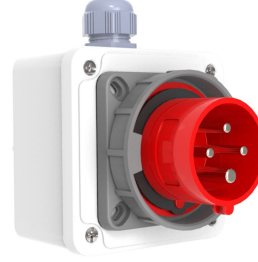

Ürün Kodu

**BC1-1504-7210****Duvar Fiş**

Kategori: 4x16A (3P+E) 6h

**Teknik Özellikler**

AMPER	4/16A
KUTUP	3P+E
GERILIM	380V-450V
SAAT YÖNÜ	6h
HERTZ	50Hz - 60Hz
IP SINIFI	IP67
İLETKEN MALZEMESİ	MS 58
GÖVDE MALZEMESİ	Polyamid 6
GRAM	281
KUTU ADET	4
KOLI ADET	72