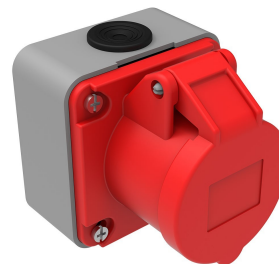

# BC1-1504-2510

### Технические характеристики

АМПЕР	4/16А
ПОЛЮС	3Р+Е
НАПРЯЖЕНИЕ	380 В-450 В
SAAT YÖNÜ	6h
HERTZ	50 Гц — 60 Гц
КЛАСС ЗАЩИТЫ IP	IP44
ПРОВОДЯЩИЙ МАТЕРИАЛ	58 год н. э.
МАТЕРИАЛ КОРПУСА	Полиамид 6
ГРАМ	193,7
КОЛИЧЕСТВО В УПАКОВКЕ	6
КОЛИЧЕСТВО КОРОБОК	108