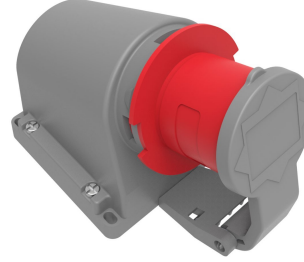

**Ürün Kodu****BC1-1504-2235****90° Eğik Duvar Fiş (Yaylı Kapaklı)**

Kategori: 4x16A (3P+E) 6h

**Teknik Özellikler**

AMPER	4/16A
KUTUP	3P+E
GERILIM	380V-450V
SAAT YÖNÜ	6h
HERTZ	50Hz - 60Hz
IP SINIFI	IP44
İLETKEN MALZEMESİ	MS 58
GÖVDE MALZEMESİ	Polyamid 6
GRAM	252,9
KUTU ADET	6
KOLI ADET	72

**Kalite Belgeleri**

**BC1-1504-2235****Teknik Çizim**