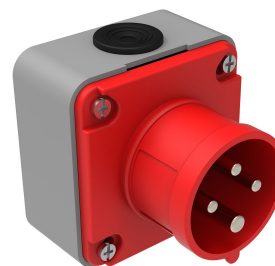

Код продукта

BC1-1504-2210

Настенная розетка

Категория: 4×16 А (3 фазы + заземление) 6 ч

Технические характеристики

АМПЕР	4/16А
ПОЛЮС	3Р+Е
НАПРЯЖЕНИЕ	380 В-450 В
SAAT YÖNÜ	6h
HERTZ	50 Гц — 60 Гц
КЛАСС ЗАЩИТЫ IP	IP44
ПРОВОДЯЩИЙ МАТЕРИАЛ	58 год н. э.
МАТЕРИАЛ КОРПУСА	Полиамид 6
ГРАМ	162
КОЛИЧЕСТВО В УПАКОВКЕ	6
КОЛИЧЕСТВО КОРОБОК	108