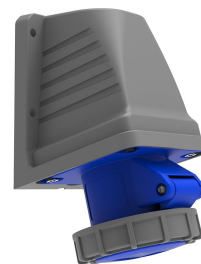

## Настенная розетка с углом наклона 90°

Категория: 3×16 А (2Р+Е) 6 ч

### Технические характеристики

АМПЕР	3/16А
ПОЛЮС	2Р+Е
НАПРЯЖЕНИЕ	220–250 В
SAAT YÖNÜ	6h
HERTZ	50 Гц — 60 Гц
КЛАСС ЗАЩИТЫ IP	IP67
ПРОВОДЯЩИЙ МАТЕРИАЛ	58 год н. э.
МАТЕРИАЛ КОРПУСА	Полиамид 6
ГРАМ	254,4
КОЛИЧЕСТВО В УПАКОВКЕ	3
КОЛИЧЕСТВО КОРОБОК	54