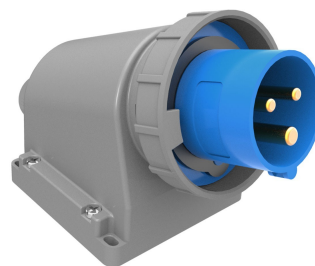

# BC1-1403-7236

## Настенная вилка с углом наклона 90°

Категория: 3×16 А (2P+E) 6 ч

### Технические характеристики

АМПЕР	3/16А
ПОЛЮС	2P+E
НАПРЯЖЕНИЕ	220-250 В
SAAT YÖNÜ	6h
HERTZ	50 Гц — 60 Гц
КЛАСС ЗАЩИТЫ IP	IP67
ПРОВОДЯЩИЙ МАТЕРИАЛ	58 год н. э.
МАТЕРИАЛ КОРПУСА	Полиамид 6
ГРАМ	224,3
КОЛИЧЕСТВО В УПАКОВКЕ	3
КОЛИЧЕСТВО КОРОБОК	54