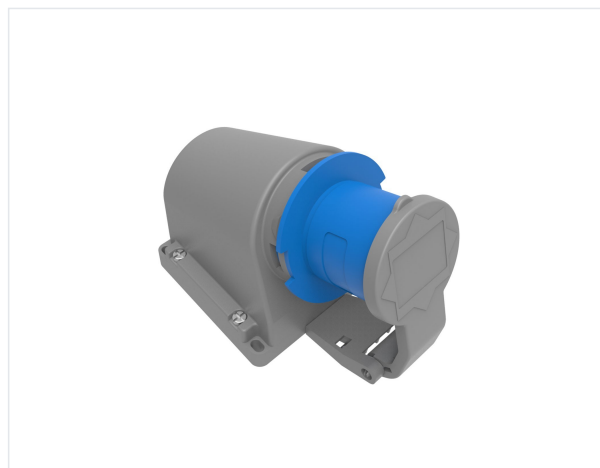

# BC1-1403-2235

## 90° Eğik Duvar Fiş (Yaylı Karaklı)

Категория: 3×16 А (2Р+Е) 6 ч

### Технические характеристики

АМПЕР	3/16А
ПОЛЮС	2Р+Е
НАПРЯЖЕНИЕ	220-250 В
SAAT YÖNÜ	6h
HERTZ	50 Гц — 60 Гц
КЛАСС ЗАЩИТЫ IP	IP44
ПРОВОДЯЩИЙ МАТЕРИАЛ	58 год н. э.
МАТЕРИАЛ КОРПУСА	Полиамид 6
ГРАМ	220
КОЛИЧЕСТВО В УПАКОВКЕ	6
КОЛИЧЕСТВО КОРОБОК	72