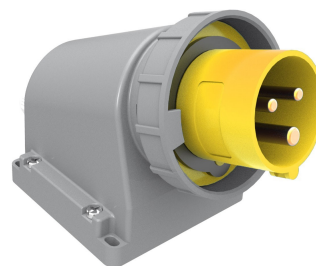

Код продукта

BC1-1303-7236

Настенная вилка с углом наклона 90°

Категория: 3×16 А (2P+E) 4 ч

Технические характеристики

АМПЕР	3/16А
ПОЛЮС	2P+E
НАПРЯЖЕНИЕ	110-150 В
SAAT YÖNÜ	4h
HERTZ	50 Гц — 60 Гц
КЛАСС ЗАЩИТЫ IP	IP67
ПРОВОДЯЩИЙ МАТЕРИАЛ	58 год н. э.
МАТЕРИАЛ КОРПУСА	Полиамид 6
ГРАМ	230
КОЛИЧЕСТВО В УПАКОВКЕ	3
КОЛИЧЕСТВО КОРОБОК	54