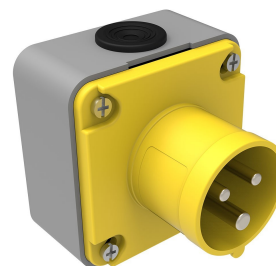

Код продукта

**BC1-1303-2210****Настенная розетка**

Категория: 3×16 А (2Р+Е) 4 ч

**Технические характеристики**

АМПЕР	3/16А
ПОЛЮС	2Р+Е
НАПРЯЖЕНИЕ	110-150 В
SAAT YÖNÜ	4h
HERTZ	50 Гц — 60 Гц
КЛАСС ЗАЩИТЫ IP	IP44
ПРОВОДЯЩИЙ МАТЕРИАЛ	58 год н. э.
МАТЕРИАЛ КОРПУСА	Полиамид 6
ГРАМ	157
КОЛИЧЕСТВО В УПАКОВКЕ	6
КОЛИЧЕСТВО КОРОБОК	108