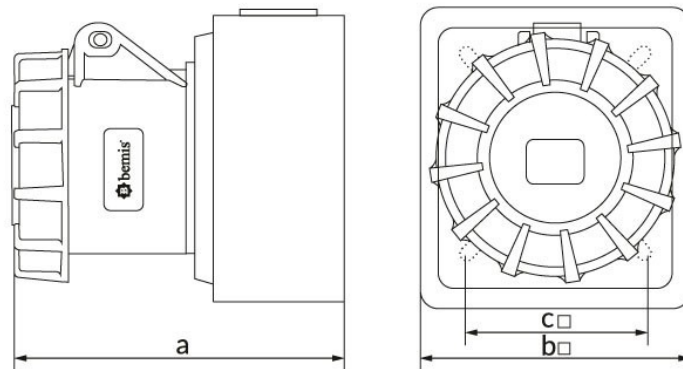

### Технические характеристики

АМПЕР	3/16А
ПОЛЮС	3Р
НАПРЯЖЕНИЕ	24 В
HERTZ	50 Гц — 60 Гц
КЛАСС ЗАЩИТЫ IP	IP67
ПРОВОДЯЩИЙ МАТЕРИАЛ	58 год н. э.
МАТЕРИАЛ КОРПУСА	Полиамид 6
ГРАМ	155
КОЛИЧЕСТВО В УПАКОВКЕ	4
КОЛИЧЕСТВО КОРОБОК	72

## Технический чертеж

Ölçüler / Dimensions (mm)		
a	113	e
b□	95	f
c□	55	g
d		h