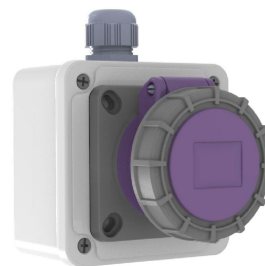

# BC1-1103-7510

## Настенная розетка

Категория: 3x16 А, 24 В (3 фазы)

### Технические характеристики

АМПЕР	3/16А
ПОЛЮС	3Р
НАПРЯЖЕНИЕ	24 В
HERTZ	50 Гц — 60 Гц
КЛАСС ЗАЩИТЫ IP	IP67
ПРОВОДЯЩИЙ МАТЕРИАЛ	58 год н. э.
МАТЕРИАЛ КОРПУСА	Полиамид 6
ГРАМ	155
КОЛИЧЕСТВО В УПАКОВКЕ	4
КОЛИЧЕСТВО КОРОБОК	72