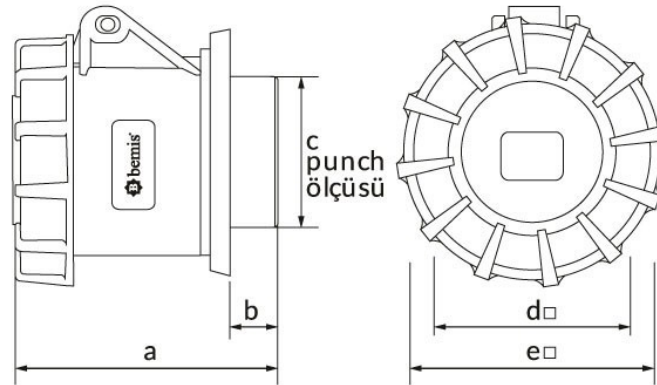

Код продукта

BC1-1103-7414**Розетка для
электрооборудования
(цельная)**

Категория: 3x16 А, 24 В (3 фазы)

**Технические характеристики**

АМПЕР	3/16А
ПОЛЮС	3Р
НАПРЯЖЕНИЕ	24 В
HERTZ	50 Гц — 60 Гц
КЛАСС ЗАЩИТЫ IP	IP67
ПРОВОДЯЩИЙ МАТЕРИАЛ	58 год н. э.
МАТЕРИАЛ КОРПУСА	Полиамид 6
ГРАМ	145
КОЛИЧЕСТВО В УПАКОВКЕ	8
КОЛИЧЕСТВО КОРОБОК	144

Сертификаты качества

BC1-1103-7414

Технический чертеж

Ölçüler / Dimensions (mm)			
a	77	e□	55
b	30	f	
c	50	g	
d□	45	h	