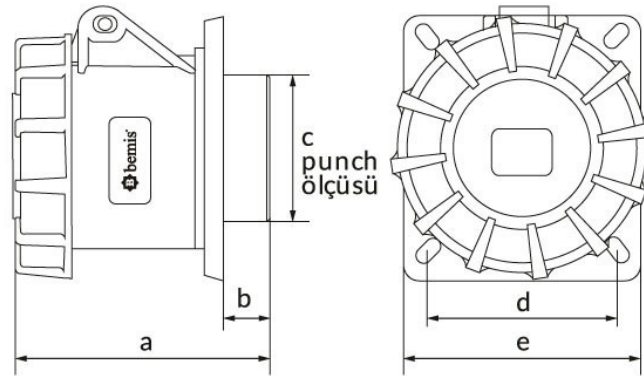

Код продукта

BC1-1103-7413**Розетка для
электроинструмента**

Категория: 3x16 А, 24 В (3 фазы)

**Технические характеристики**

АМПЕР	3/16А
ПОЛЮС	3Р
НАПРЯЖЕНИЕ	24 В
HERTZ	50 Гц — 60 Гц
КЛАСС ЗАЩИТЫ IP	IP67
ПРОВОДЯЩИЙ МАТЕРИАЛ	58 год н. э.
МАТЕРИАЛ КОРПУСА	Полиамид 6
ГРАМ	163
КОЛИЧЕСТВО В УПАКОВКЕ	8
КОЛИЧЕСТВО КОРОБОК	144

Сертификаты качества

BC1-1103-7413

Технический чертеж

Ölçüler / Dimensions (mm)			
a	77	e	75
b	22	f	
c	40	g	
d	58	h	