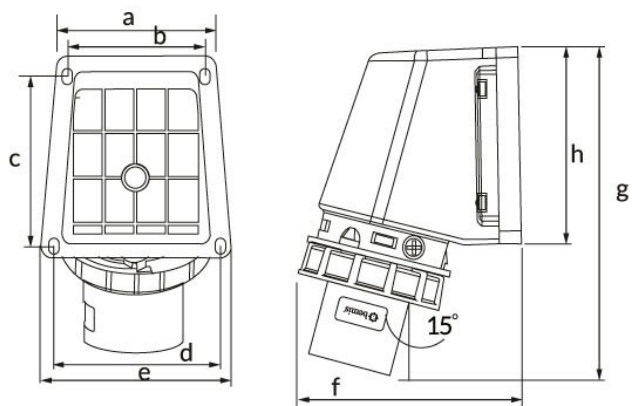

Код продукта

BC1-1103-7236

Настенная вилка с углом наклона 90°

Категория: 3x16 А, 24 В (3 фазы)

Технические характеристики

АМПЕР	3/16А
ПОЛЮС	3Р
НАПРЯЖЕНИЕ	24 В
HERTZ	50 Гц — 60 Гц
КЛАСС ЗАЩИТЫ IP	IP67
ПРОВОДЯЩИЙ МАТЕРИАЛ	58 год н. э.
МАТЕРИАЛ КОРПУСА	Полиамид 6
ГРАМ	222
КОЛИЧЕСТВО В УПАКОВКЕ	3
КОЛИЧЕСТВО КОРОБОК	54

Сертификаты качества

BC1-1103-7236**Технический чертеж**

Ölçüler / Dimensions (mm)			
a	78	e	87
b	64	f	102
c	76	g	150
d	78	h	87