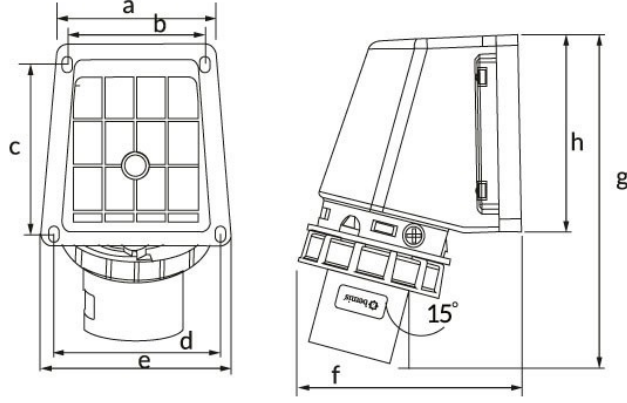

Ürün Kodu

BC1-1103-7236**90° Eğik Duvar Fiş**

Kategori: 3x16A 24V (3P)

Teknik Özellikler

AMPER	3/16A
KUTUP	3P
GERILIM	24V
HERTZ	50Hz - 60Hz
IP SINIFI	IP67
İLETKEN MALZEMESİ	MS 58
GÖVDE MALZEMESİ	Polyamid 6
GRAM	222
KUTU ADET	3
KOLI ADET	54

Kalite Belgeleri

BC1-1103-7236**Teknik Çizim**

Ölçüler / Dimensions (mm)			
a	78	e	87
b	64	f	102
c	76	g	150
d	78	h	87