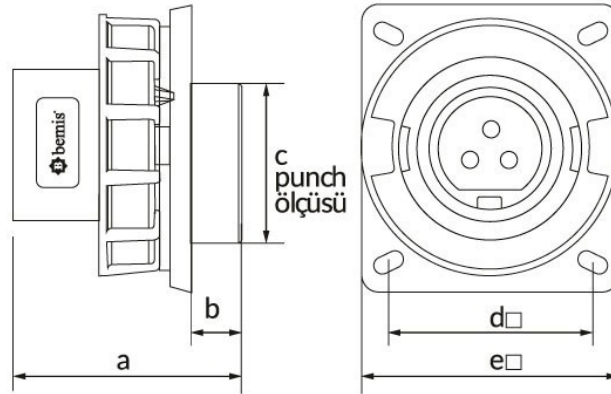

Код продукта

BC1-1103-7114**Техническое описание
оборудования**

Категория: 3x16 А, 24 В (3 фазы)

**Технические характеристики**

АМПЕР	3/16А
ПОЛЮС	3Р
НАПРЯЖЕНИЕ	24 В
HERTZ	50 Гц — 60 Гц
КЛАСС ЗАЩИТЫ IP	IP67
ПРОВОДЯЩИЙ МАТЕРИАЛ	58 год н. э.
МАТЕРИАЛ КОРПУСА	Полиамид 6
ГРАМ	128
КОЛИЧЕСТВО В УПАКОВКЕ	8
КОЛИЧЕСТВО КОРОБОК	144

Сертификаты качества

BC1-1103-7114**Технический чертеж**

Ölçüler / Dimensions (mm)			
a	61,5	e	75
b	24	f	
c	40	g	
d	58	h	