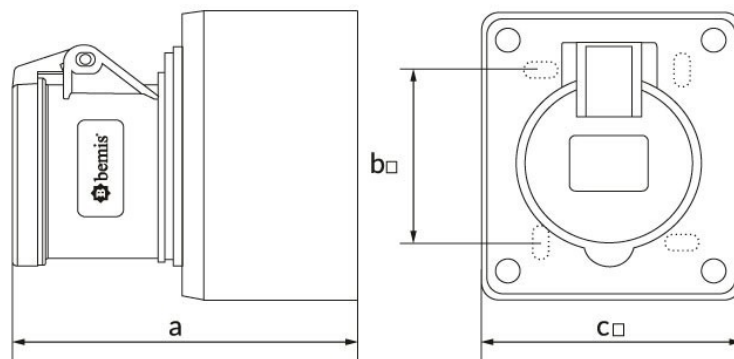

Код продукта

BC1-1103-2510

Настенная розетка

Категория: 3x16 А, 24 В (3 фазы)

Технические характеристики

АМПЕР	3/16А
ПОЛЮС	3Р
НАПРЯЖЕНИЕ	24 В
HERTZ	50 Гц — 60 Гц
КЛАСС ЗАЩИТЫ IP	IP44
ПРОВОДЯЩИЙ МАТЕРИАЛ	58 год н. э.
МАТЕРИАЛ КОРПУСА	Полиамид 6
ГРАМ	155
КОЛИЧЕСТВО В УПАКОВКЕ	6
КОЛИЧЕСТВО КОРОБОК	108

Сертификаты качества

BC1-1103-2510

Технический чертеж

Ölçüler / Dimensions (mm)			
a	82	e	
b	60	f	
c	80	g	
d		h	