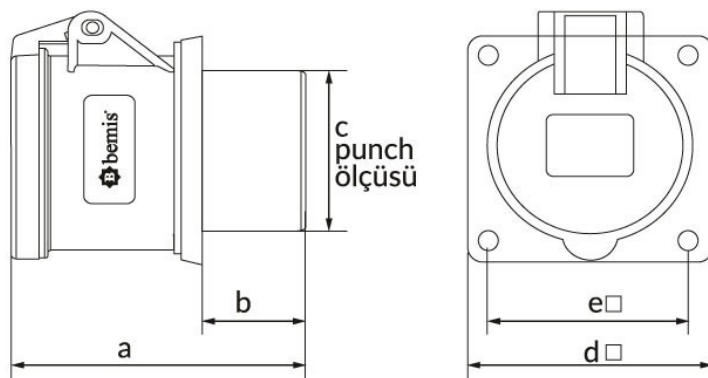

Код продукта

BC1-1103-2414

Розетка для электрооборудования (цельная)

Категория: 3x16 А, 24 В (3 фазы)

Технические характеристики

АМПЕР	3/16А
ПОЛЮС	3Р
НАПРЯЖЕНИЕ	24 В
HERTZ	50 Гц — 60 Гц
КЛАСС ЗАЩИТЫ IP	IP44
ПРОВОДЯЩИЙ МАТЕРИАЛ	58 год н. э.
МАТЕРИАЛ КОРПУСА	Полиамид 6
ГРАМ	123
КОЛИЧЕСТВО В УПАКОВКЕ	20
КОЛИЧЕСТВО КОРОБОК	240

Сертификаты качества

BC1-1103-2414**Технический чертеж**

Ölçüler / Dimensions (mm)			
a	68,5	e□	45
b	30	f	
c	50	g	
d□	55	h	