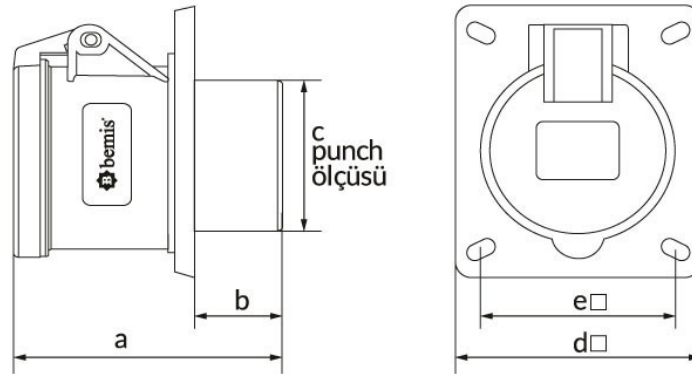

Код продукта

**BC1-1103-2413****Розетка для  
электроинструмента**

Категория: 3x16 А, 24 В (3 фазы)

**Технические характеристики**

АМПЕР	3/16А
ПОЛЮС	3Р
НАПРЯЖЕНИЕ	24 В
HERTZ	50 Гц — 60 Гц
КЛАСС ЗАЩИТЫ IP	IP44
ПРОВОДЯЩИЙ МАТЕРИАЛ	58 год н. э.
МАТЕРИАЛ КОРПУСА	Полиамид 6
ГРАМ	155
КОЛИЧЕСТВО В УПАКОВКЕ	15
КОЛИЧЕСТВО КОРОБОК	180

**Сертификаты качества**

**BC1-1103-2413****Технический чертеж**

Ölçüler / Dimensions (mm)			
a	68,5	e□	58
b	22	f	
c	40	g	
d□	75	h	