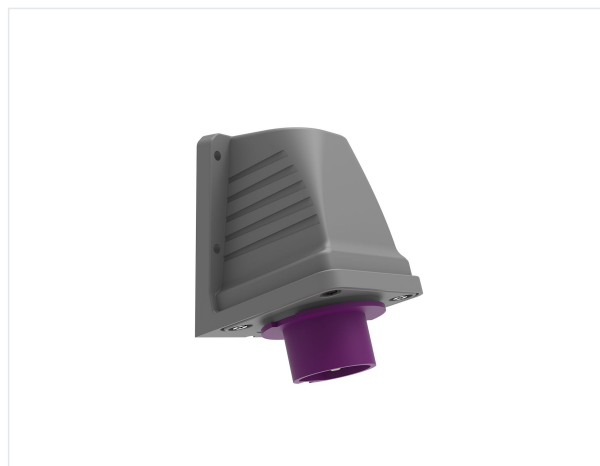

Код продукта

BC1-1103-2236

Настенная вилка с углом наклона 90°

Категория: 3x16 А, 24 В (3 фазы)

Технические характеристики

АМПЕР	3/16А
ПОЛЮС	3Р
НАПРЯЖЕНИЕ	24 В
HERTZ	50 Гц — 60 Гц
КЛАСС ЗАЩИТЫ IP	IP44
ПРОВОДЯЩИЙ МАТЕРИАЛ	58 год н. э.
МАТЕРИАЛ КОРПУСА	Полиамид 6
ГРАМ	211
КОЛИЧЕСТВО В УПАКОВКЕ	6
КОЛИЧЕСТВО КОРОБОК	72