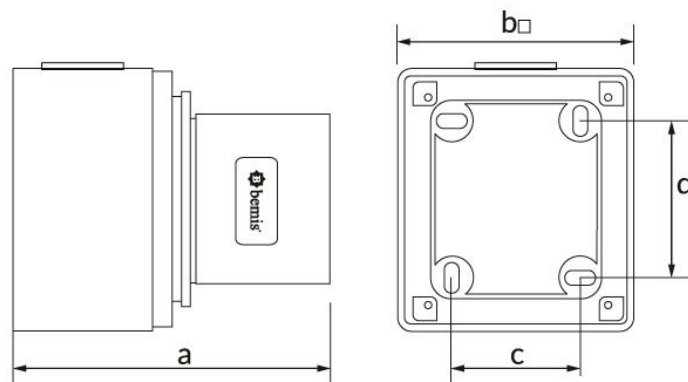

Код продукта

BC1-1103-2210

Настенная розетка

Категория: 3x16 А, 24 В (3 фазы)

Технические характеристики

АМПЕР	3/16А
ПОЛЮС	3Р
НАПРЯЖЕНИЕ	24 В
HERTZ	50 Гц — 60 Гц
КЛАСС ЗАЩИТЫ IP	IP44
ПРОВОДЯЩИЙ МАТЕРИАЛ	58 год н. э.
МАТЕРИАЛ КОРПУСА	Полиамид 6
ГРАМ	155
КОЛИЧЕСТВО В УПАКОВКЕ	6
КОЛИЧЕСТВО КОРОБОК	108

Сертификаты качества

BC1-1103-2210**Технический чертеж**

Ölçüler / Dimensions (mm)		
a	72,5	e
b	80	f
c	60	g
d	60	h