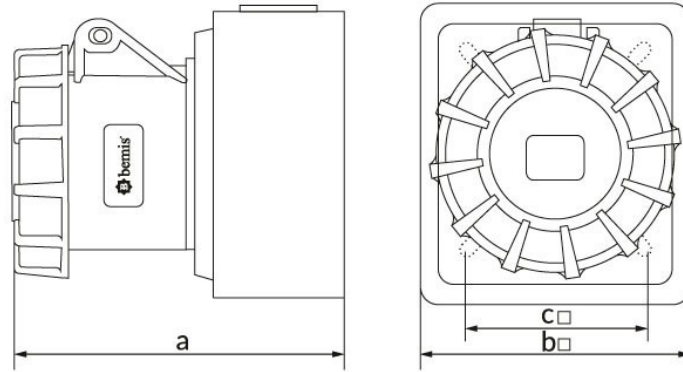

Код продукта

BC1-1102-7510

Настенная розетка

Категория: 2x16 А, 24 В (2-полюсный)

Технические характеристики

АМПЕР	2/16А
ПОЛЮС	2Р
НАПРЯЖЕНИЕ	24 В
HERTZ	50 Гц — 60 Гц
КЛАСС ЗАЩИТЫ IP	IP67
ПРОВОДЯЩИЙ МАТЕРИАЛ	58 год н. э.
МАТЕРИАЛ КОРПУСА	Полиамид 6
ГРАМ	293
КОЛИЧЕСТВО В УПАКОВКЕ	4
КОЛИЧЕСТВО КОРОБОК	72

Сертификаты качества

BC1-1102-7510

Технический чертеж

Ölçüler / Dimensions (mm)		
a	113	e
b□	95	f
c□	55	g
d		h