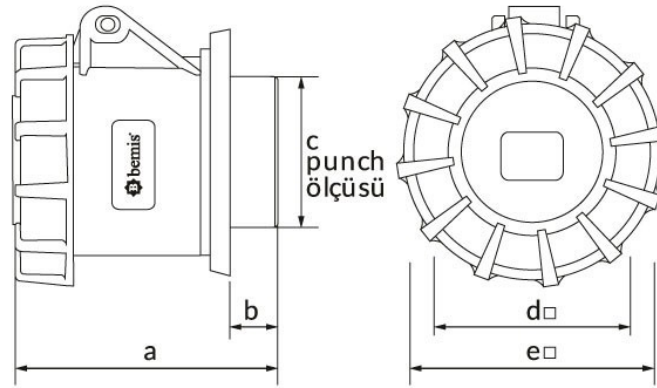

Код продукта

**BC1-1102-7414****Розетка для  
электрооборудования  
(цельная)**

Категория: 2x16 А, 24 В (2-полюсный)

**Технические характеристики**

АМПЕР	2/16А
ПОЛЮС	2Р
НАПРЯЖЕНИЕ	24 В
HERTZ	50 Гц — 60 Гц
КЛАСС ЗАЩИТЫ IP	IP67
ПРОВОДЯЩИЙ МАТЕРИАЛ	58 год н. э.
МАТЕРИАЛ КОРПУСА	Полиамид 6
ГРАМ	129
КОЛИЧЕСТВО В УПАКОВКЕ	8
КОЛИЧЕСТВО КОРОБОК	144

**Сертификаты качества**

**BC1-1102-7414****Технический чертеж**

Ölçüler / Dimensions (mm)			
a	77	e□	55
b	30	f	
c	50	g	
d□	45	h	