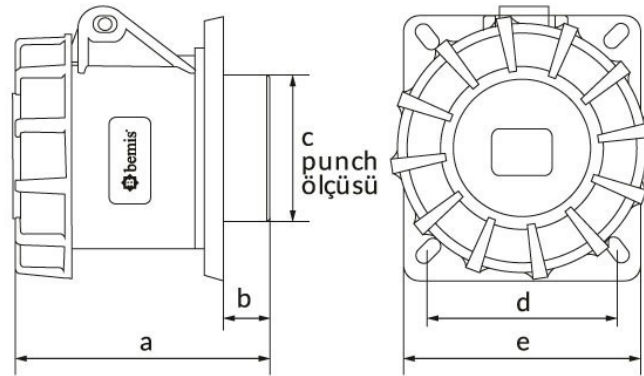

Код продукта

BC1-1102-7413**Розетка для
электроинструмента**

Категория: 2x16 А, 24 В (2-полюсный)

**Технические характеристики**

| | |
|-----------------------|---------------|
| АМПЕР | 2/16А |
| ПОЛЮС | 2Р |
| НАПРЯЖЕНИЕ | 24 В |
| HERTZ | 50 Гц — 60 Гц |
| КЛАСС ЗАЩИТЫ IP | IP67 |
| ПРОВОДЯЩИЙ МАТЕРИАЛ | 58 год н. э. |
| МАТЕРИАЛ КОРПУСА | Полиамид 6 |
| ГРАМ | 146 |
| КОЛИЧЕСТВО В УПАКОВКЕ | 8 |
| КОЛИЧЕСТВО КОРОБОК | 144 |

Сертификаты качества

BC1-1102-7413**Технический чертеж**

| Ölçüler / Dimensions (mm) | | | |
|---------------------------|----|---|----|
| a | 77 | e | 75 |
| b | 22 | f | |
| c | 40 | g | |
| d | 58 | h | |