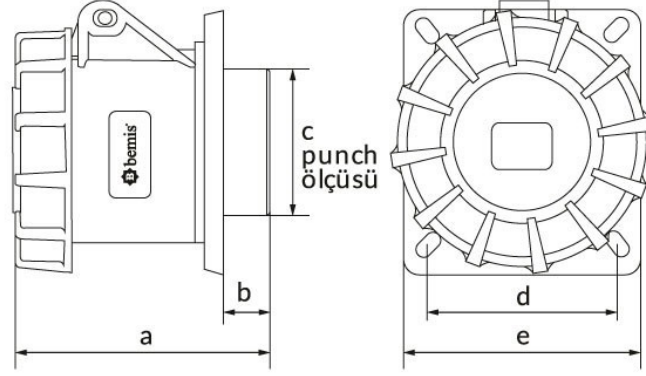

Ürün Kodu

BC1-1102-7413**Makine Priz**

Kategori: 2x16A 24V (2P)

Teknik Özellikler

AMPER	2/16A
KUTUP	2P
GER L M	24V
HERTZ	50Hz - 60Hz
IP SINIFI	IP67
LETKEN MALZEMES	MS 58
GÖVDE MALZEMES	Polyamid 6
GRAM	146
KUTU ADET	8
KOL ADET	144

Kalite Belgeleri

BC1-1102-7413**Teknik Çizim**

Ölçüler / Dimensions (mm)			
a	77	e	75
b	22	f	
c	40	g	
d	58	h	