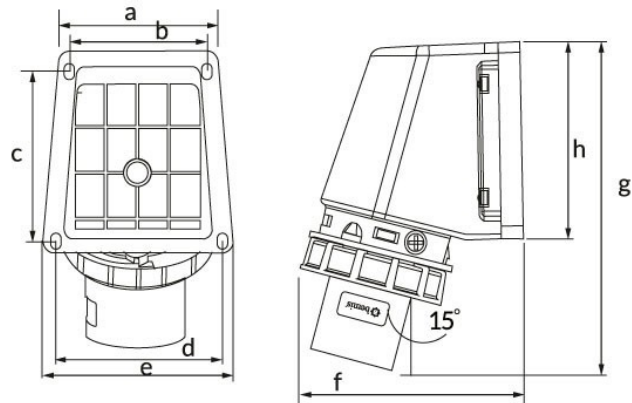

Код продукта

BC1-1102-7236**Настенная вилка с углом наклона 90°**

Категория: 2x16 А, 24 В (2-полюсный)

**Технические характеристики**

АМПЕР	2/16А
ПОЛЮС	2Р
НАПРЯЖЕНИЕ	24 В
HERTZ	50 Гц — 60 Гц
КЛАСС ЗАЩИТЫ IP	IP67
ПРОВОДЯЩИЙ МАТЕРИАЛ	58 год н. э.
МАТЕРИАЛ КОРПУСА	Полиамид 6
ГРАМ	155
КОЛИЧЕСТВО В УПАКОВКЕ	3
КОЛИЧЕСТВО КОРОБОК	54

Сертификаты качества

BC1-1102-7236**Технический чертеж**

Ölçüler / Dimensions (mm)			
a	78	e	87
b	64	f	102
c	76	g	150
d	78	h	87