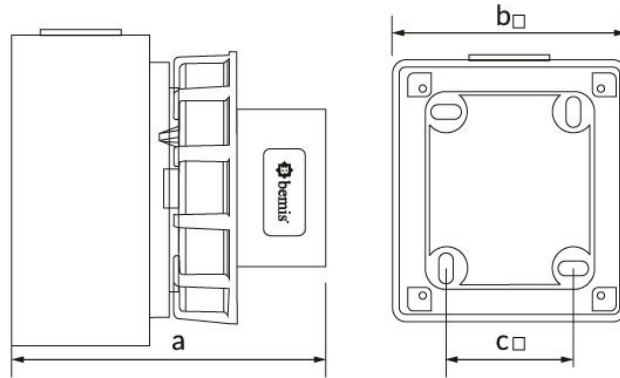

Код продукта

BC1-1102-7210**Настенная розетка**

Категория: 2x16 А, 24 В (2-полюсный)

**Технические характеристики**

АМПЕР	2/16А
ПОЛЮС	2Р
НАПРЯЖЕНИЕ	24 В
HERTZ	50 Гц — 60 Гц
КЛАСС ЗАЩИТЫ IP	IP67
ПРОВОДЯЩИЙ МАТЕРИАЛ	58 год н. э.
МАТЕРИАЛ КОРПУСА	Полиамид 6
ГРАМ	155
КОЛИЧЕСТВО В УПАКОВКЕ	4
КОЛИЧЕСТВО КОРОБОК	72

Сертификаты качества

BC1-1102-7210**Технический чертеж**

Ölçüler / Dimensions (mm)			
a	99	e	
b	95	f	
c	55	g	
d		h	