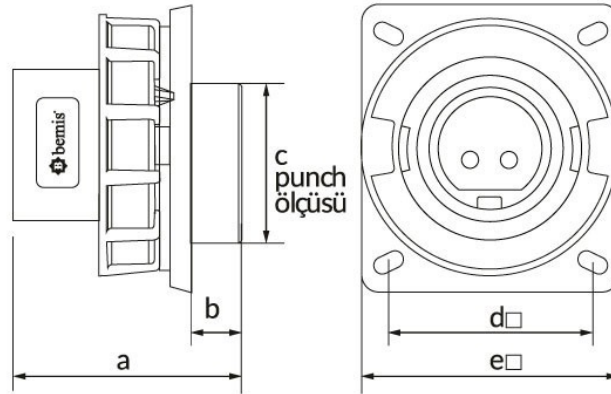

Код продукта

**BC1-1102-7114****Техническое описание  
оборудования**

Категория: 2x16 А, 24 В (2-полюсный)

**Технические характеристики**

АМПЕР	2/16А
ПОЛЮС	2Р
НАПРЯЖЕНИЕ	24 В
HERTZ	50 Гц — 60 Гц
КЛАСС ЗАЩИТЫ IP	IP67
ПРОВОДЯЩИЙ МАТЕРИАЛ	58 год н. э.
МАТЕРИАЛ КОРПУСА	Полиамид 6
ГРАМ	110
КОЛИЧЕСТВО В УПАКОВКЕ	8
КОЛИЧЕСТВО КОРОБОК	144

**Сертификаты качества**

**BC1-1102-7114****Технический чертеж**

Ölçüler / Dimensions (mm)			
a	61,5	e	75
b	24	f	
c	40	g	
d	58	h	