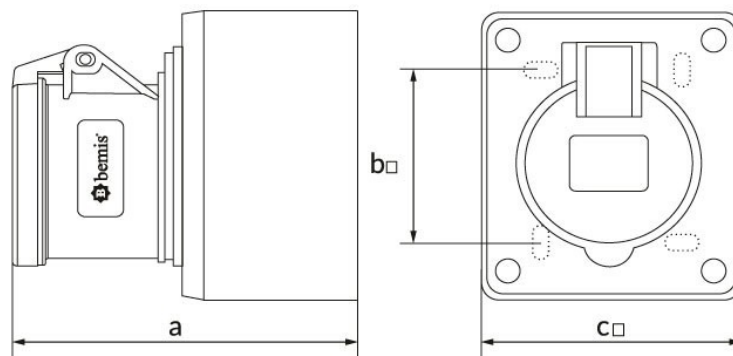

Код продукта

BC1-1102-2510**Настенная розетка**

Категория: 2x16 А, 24 В (2-полюсный)

**Технические характеристики**

АМПЕР	2/16А
ПОЛЮС	2Р
НАПРЯЖЕНИЕ	24 В
HERTZ	50 Гц — 60 Гц
КЛАСС ЗАЩИТЫ IP	IP44
ПРОВОДЯЩИЙ МАТЕРИАЛ	58 год н. э.
МАТЕРИАЛ КОРПУСА	Полиамид 6
ГРАМ	181
КОЛИЧЕСТВО В УПАКОВКЕ	6
КОЛИЧЕСТВО КОРОБОК	108

Сертификаты качества

BC1-1102-2510

Технический чертеж

Ölçüler / Dimensions (mm)			
a	82	e	
b	60	f	
c	80	g	
d		h	