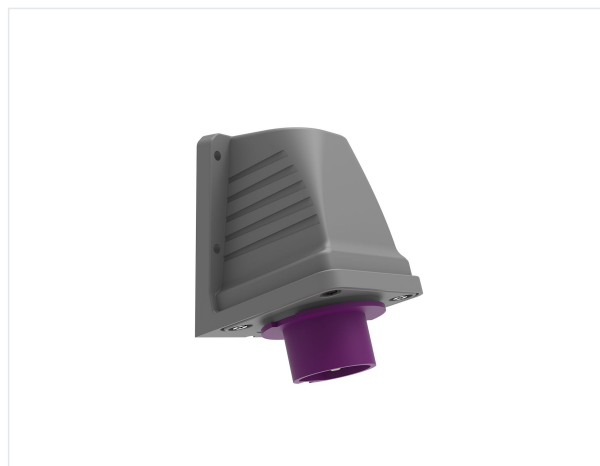

Код продукта

BC1-1102-2236

Настенная вилка с углом наклона 90°

Категория: 2x16 А, 24 В (2-полюсный)

Технические характеристики

АМПЕР	2/16А
ПОЛЮС	2Р
НАПРЯЖЕНИЕ	24 В
HERTZ	50 Гц — 60 Гц
КЛАСС ЗАЩИТЫ IP	IP44
ПРОВОДЯЩИЙ МАТЕРИАЛ	58 год н. э.
МАТЕРИАЛ КОРПУСА	Полиамид 6
ГРАМ	194
КОЛИЧЕСТВО В УПАКОВКЕ	6
КОЛИЧЕСТВО КОРОБОК	72