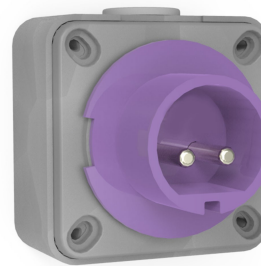

Код продукта

BC1-1102-2210

Настенная розетка

Категория: 2x16 А, 24 В (2-полюсный)

Технические характеристики

АМПЕР	2/16А
ПОЛЮС	2Р
НАПРЯЖЕНИЕ	24 В
HERTZ	50 Гц — 60 Гц
КЛАСС ЗАЩИТЫ IP	IP44
ПРОВОДЯЩИЙ МАТЕРИАЛ	58 год н. э.
МАТЕРИАЛ КОРПУСА	Полиамид 6
ГРАМ	149
КОЛИЧЕСТВО В УПАКОВКЕ	6
КОЛИЧЕСТВО КОРОБОК	108

Сертификаты качества

BC1-1102-2210**Технический чертеж**

Ölçüler / Dimensions (mm)		
a	72,5	e
b	80	f
c	60	g
d	60	h