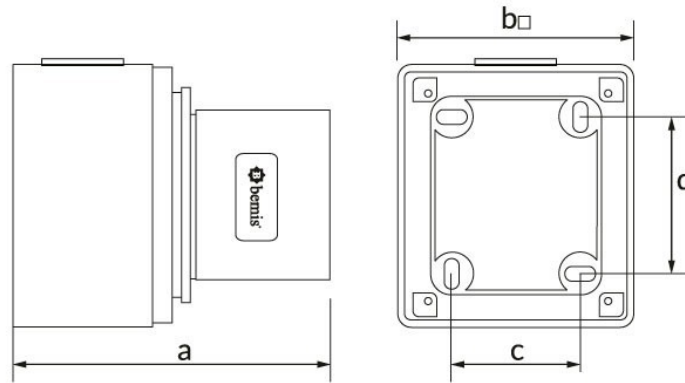

Код продукта

BC1-1102-2210

Настенная розетка

Категория: 2x16 А, 24 В (2-полюсный)

Технические характеристики

АМПЕР	2/16А
ПОЛЮС	2Р
НАПРЯЖЕНИЕ	24 В
HERTZ	50 Гц — 60 Гц
КЛАСС ЗАЩИТЫ IP	IP44
ПРОВОДЯЩИЙ МАТЕРИАЛ	58 год н. э.
МАТЕРИАЛ КОРПУСА	Полиамид 6
ГРАМ	149
КОЛИЧЕСТВО В УПАКОВКЕ	6
КОЛИЧЕСТВО КОРОБОК	108

Сертификаты качества

BC1-1102-2210**Технический чертеж**

Ölçüler / Dimensions (mm)		
a	72,5	e
b	80	f
c	60	g
d	60	h