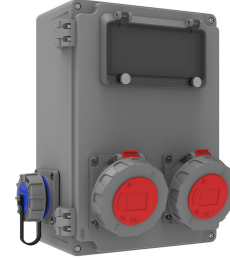

Ürün Kodu

BB4-7192-J210**Alüminyum Kombinasyon**

Kategori: Alüminyum Kombinasyon

Teknik Özellikler

IP SINIFI	IP67
KUTU ADET	1
KOL ADET	1
HAMMADDE	Alüminyum
PR Z SEÇENE	Prizli

Priz Konfigürasyonu

	2 Adet Priz	2 Adet Priz
Amper	5/32A	1/16A
Volt	380V-450V	220V-250V
Kutup	3P+E+N	2P+E
Hertz	50Hz - 60Hz	50Hz - 60Hz

Kalite Belgeleri

BB4-7192-J210**Teknik Çizim**