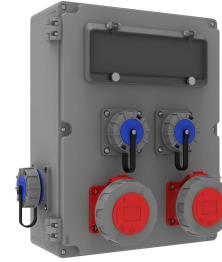

Ürün Kodu

BB4-7182-8410**Alüminyum Kombinasyon**

Kategori: Alüminyum Kombinasyon

**Teknik Özellikler**

IP SINIFI	IP67
KUTU ADET	1
KOLI ADET	1
HAMMADDE	Alüminyum
PRIZ SEÇENEĞİ	Prizli

Priz Konfigürasyonu

	2 Adet Priz	2 Adet Priz	2 Adet Priz
Amper	5/32A	1/16A	1/16A
Volt	380V-450V	220V-250V	220V-250V
Kutup	3P+E+N	2P+E	2P+E
Hertz	50Hz - 60Hz	50Hz - 60Hz	50Hz - 60Hz

Kalite Belgeleri

BB4-7182-8410**Teknik Çizim**